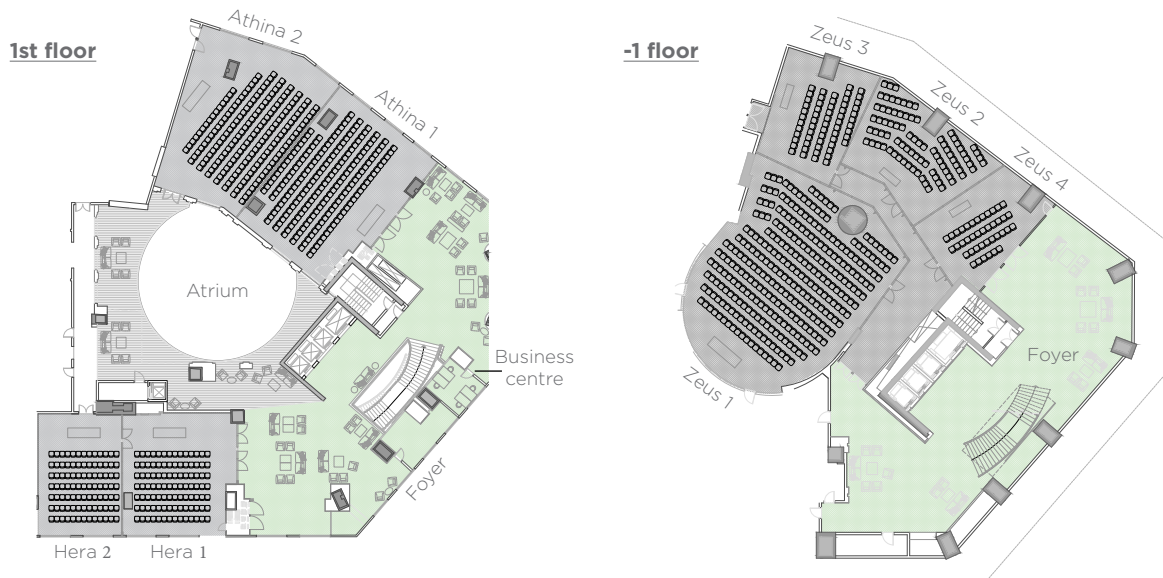

CONFERENCE ROOMS

	Dimensions (L*W*H)	Size m2	Daylight	Theatre	Classroom	"U" Shape	Cocktail	Banquet
ZEYΣ / ZEUS	29.4X25.5X4.8	750	NO	710	350	90	750	500
ZEYΣ / ZEUS 1	21.2X16.5X4.8	350	NO	330	220	70	350	220
ZEYΣ / ZEUS 2	11.6X10X4.8	116	NO	80	35	45	-	-
ZEYΣ / ZEUS 3	10X10.5X4.8	105	NO	80	40	35	-	-
ZEYΣ / ZEUS 4	7X9.6X4.8	67.3	NO	60	45	30	-	-
ΑΘΗΝΑ / ATHINA	23.4X15X2.9	351	YES	300	250	80	500	250
ΑΘΗΝΑ / ATHINA 1	11.1X15X2.9	172	YES	150	120	45	200	100
ΑΘΗΝΑ / ATHINA 2	12.3X15X2.9	184	YES	160	130	50	230	110
ΗΡΑ / HERA	18.3X11.5X2.4	211	YES	180	90	50	200	140
ΗΡΑ / HERA 1	10.3X11.5X2.4	119	YES	100	80	30	120	-
ΗΡΑ / HERA 2	8X11.5X2.4	92	YES	80	60	25	100	-
Syndicate 1	6.2X4.5X2.6	28	YES	20	12	25	24	-
Syndicate 2	6.2X3.7X2.6	23	YES	15	18	-	-	-
Presidential Suite	-	90	YES	30	20	-	40	-
ABOVE Roof Top	-	450	YES	-	-	-	400	320
FOS Restaurant	-	310	YES	-	-	-	240	120